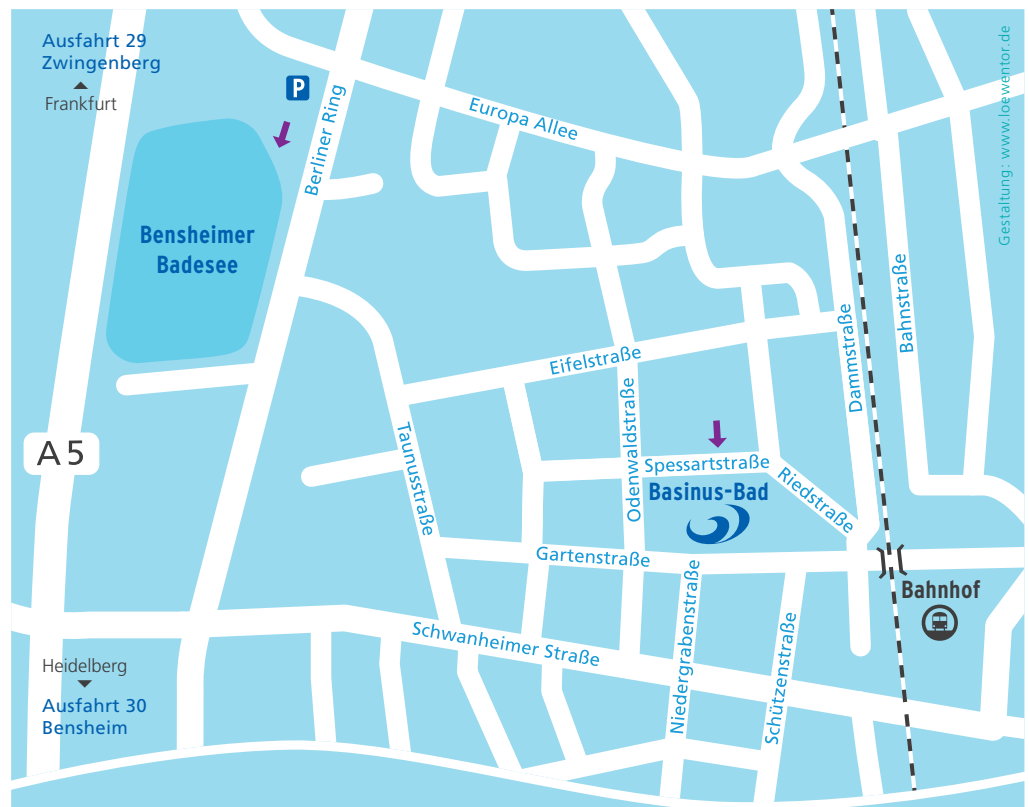

## So finden Sie uns von der A5 kommend.

#### Zum Bensheimer Badesees:

- Ausfahrt 29 Zwingenberg
- Folgen Sie dem Berliner Ring, der Badesees liegt gegenüber der Weststadthalle

#### Weiter zum Basinus Bad:

- Links in die Europa-Allee abbiegen
- Biegen Sie wieder rechts ab in die Dammstraße
- Biegen Sie noch einmal rechts ab in die Riedstraße
- Linkerhand sehen Sie gleich den Parkplatz des Basinus-Bades

#### Zum Bensheimer Badesees:

- Ausfahrt 30 Bensheim
- B 47 (Wormser Straße) folgen
- Links abbiegen in den Berliner Ring, der Badesees liegt gegenüber der Weststadthalle